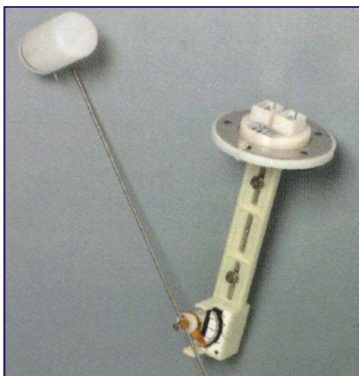

Sensori Strumenti / Senders

Sensori e Accessori / Senders & Accessories

Sensori universali per serbatoi acqua / carburanti, flangia internazionale a 5 fori.
Universal senders for water or fuel.

Plastica / Plastic

1* per strumenti UFLEX - EURO tipo VDO: 10/180 ohms
2* per strumenti tipo USA e TAIWAN : 240/33 ohms

Plastica	Code # 1*	Code # 2*
20 cm	22200	22210
25 cm	22201	22211
30 cm	22202	22212
35 cm	22203	22213
40 cm	22204	22214
45 cm	22205	22215
50 cm	22206	22216
60 cm	22208	22218

Sensori universali per serbatoi acqua / carburanti, flangia internazionale a 5 fori.
Universal senders for water or fuel.

In Acciaio Inox / Stainless Steel

1* per strumenti UFLEX - EURO tipo VDO: 10/180 ohms
2* per strumenti tipo USA e TAIWAN : 240/33 ohms

Serie INOX	Code # 1*	Code # 2*
17 cm	22219	22229
20 cm	22220	22230
25 cm	22221	22231
30 cm	22222	22232
35 cm	22223	22233
40 cm	22224	22234
45 cm	22225	22235
50 cm	22226	22236
60 cm	22228	22238

Sensore per serbatoi carburante.
Cm 20-60, stazione singola.