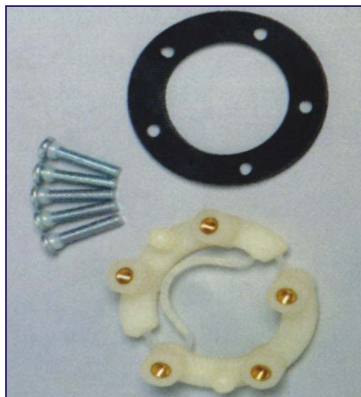

Kit di montaggio sender livello su serbatoi in plastica sprovvisti di rinforzo.

Level sender installation kit for plastic tanks.

Code # 22374