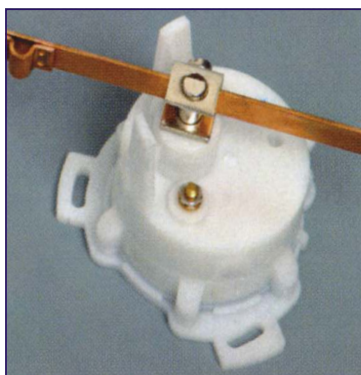

Bushing kit for temperature and pressure senders.

Code # 22460 1/8" to M10x1
Code # 22461 1/8" to M12x1
Code # 22462 1/8" to M16x1,5

Tubo pilot completo di supporto. Universale per tutti gli speedometri in commercio. 6m.

Pilot tube complete with transom mounting hardware. 6m.

Code # 22410

Trasmettitore contagiri per motori diesel con presa di forza meccanica, completo di accoppiamento e 4 chiavette.

Diesel tachometer sender. Attaches to diesel sender mechanical. Includes coupling and 4 drive keys.

Code # 22465

Sensori angolo di barra (usare solo con strumenti Uflex)

Rudder angle sender (to use with Uflex rudder angle indicator only)

Code # 22424 Staz. singola / Single
Code # 22425 Staz. doppia / Double