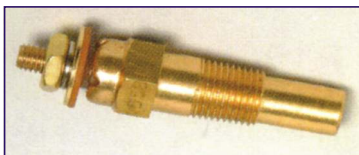

Serie INOX	Code # 1*	Code # 2*
17 cm	22219	22229
20 cm	22220	22230
25 cm	22221	22231
30 cm	22222	22232
35 cm	22223	22233
40 cm	22224	22234
45 cm	22225	22235
50 cm	22226	22236
60 cm	22228	22238

Sensore per serbatoi carburante.
Cm 20-60, stazione singola.

Fuel sender, 20-60 cm.
Code # 22416

Sensori per pressione olio. 1/8.
Oil senders. 1/8.

Code # 22412 - 5bar - Staz. Singola
Code # 22413 - 5bar - Staz. Doppia
Code # 22414 - 10bar - Staz. Singola
Code # 22415 - 10bar - Staz. Doppia