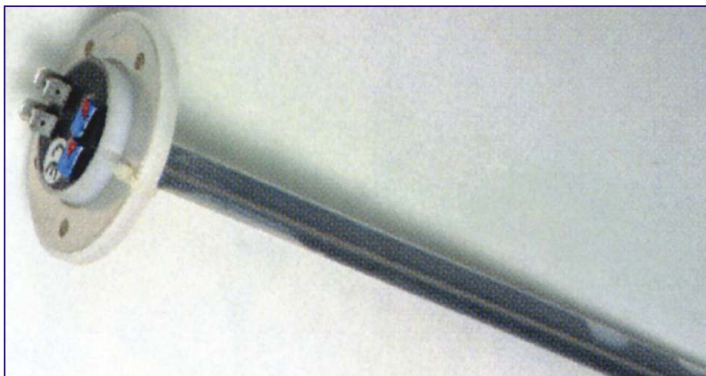

Sensori Strumenti / Senders

Sensori e Accessori / Senders & Accessories

Sensori universali per serbatoi acqua / carburanti, flangia internazionale a 5 fori.
Universal senders for water or fuel.

Plastica / Plastic

Sensori universali per serbatoi acqua / carburanti, flangia internazionale a 5 fori.
Universal senders for water or fuel.

In Acciaio Inox / Stainless Steel

1* per strumenti UFLEX - EURO tipo VDO: 10/180 ohms
2* per strumenti tipo USA e TAIWAN : 240/33 ohms

Serie INOX	Code # 1*	Code # 2*
17 cm	22219	22229
20 cm	22220	22230
25 cm	22221	22231
30 cm	22222	22232
35 cm	22223	22233
40 cm	22224	22234
45 cm	22225	22235
50 cm	22226	22236
60 cm	22228	22238

Sensore per serbatoi carburante.
Cm 20-60, stazione singola.

Pilot tube complete with transom mounting hardware. 6m.

Code # 22410

Trasmettitore contagiri per motori diesel con presa di forza meccanica, completo di accoppiamento e 4 chiavette.

Diesel tachometer sender. Attaches to diesel sender mechanical. Includes coupling and 4 drive keys.