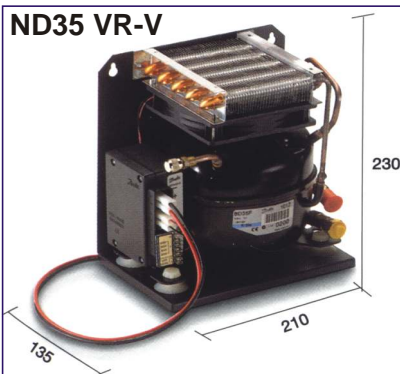

Componenti per Refrigeratori / Refrigerator Components

Gruppi Danfoss / Danfoss Compressors

ND 35 OR-V

Gruppi refrigeranti Danfoss ad alimentazione automatica 12-24 volt e basso consumo energetico. Basso livello di rumorosità e funzionamento fino ad inclinazioni di 30 gradi. Possibilità di variare la velocità del compressore in funzione del volume da raffreddare. La centralina elettronica, parte integrante del compressore, ne gestisce l'avviamento e il funzionamento. Inoltre sono dotati di dispositivo di protezione della batteria che evita la scarica oltre un livello minimo di sicurezza. Il gruppo viene fornito precaricato di gas e giunti rapidi per il collegamento immediato dell'evaporatore. Adatto a frigoriferi con volume fino a 250 litri e congelatori con volume fino a 120 litri. Alimentazione 12-24 volt, assorbimento da 33 a 59 watt.

ND35 OR2-V

Danfoss cooling units for refrigerated compartments up to 250 litres and freezers up to 120 litres. Danfoss BD35F compressor with fully integrated control unit (power 12/24 V with automatic switchover). With quick couplings.

ND35 VR-V

ND 35 OR-V, 12-24Volt - 33-59W
Code # 4680

ND35 OR2-V, 12-24Volt - 33-59W
Code # 4679

ND35 VR-V, 12-24Volt - 33-59W
Code # 4678

L'alimentatore Power 200 offre la possibilità di utilizzare tutti i prodotti Vitrifrigo in corrente continua 12/24 volts con compressori Danfoss, con la corrente di rete 220 volts. La commutazione batteria - rete è completamente automatica.

The Power 200 feeder allows you to use all Vitrifrigo DC products (12/24V), with BD35F/BD50F powered by a mains supply of 230 volts. Switchover from DC (12/24) to AC (230) is fully automatic.
Code 4681