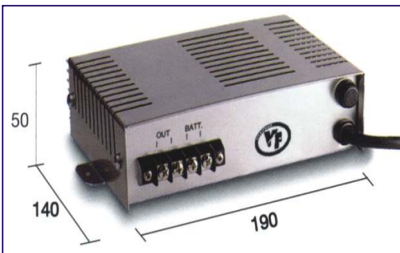

Componenti per Refrigeratori / Refrigerator Components

Gruppi Danfoss / Danfoss Compressors

ND 35 OR-V

Gruppi refrigeranti Danfoss ad alimentazione automatica 12-24 volt e basso consumo energetico. Basso livello di rumorosità e funzionamento fino ad inclinazioni di 30 gradi. Possibilità di variare la velocità del compressore in funzione del volume da raffreddare. La centralina elettronica, parte integrante del compressore, ne gestisce l'avviamento e il funzionamento. Inoltre sono dotati di dispositivo di protezione della batteria che evita la scarica oltre un livello minimo di sicurezza. Il gruppo viene fornito precaricato di gas e giunti rapidi per il collegamento immediato dell'evaporatore. Adatto a frigoriferi con volume fino a 250 litri e congelatori con volume fino a 120 litri. Alimentazione 12-24 volt, assorbimento da 33 a 59 watt.

ND35 OR2-V

Danfoss cooling units for refrigerated compartments up to 250 litres and freezers up to 120 litres. Danfoss BD35F compressor with fully integrated control unit (power 12/24 V with automatic switchover). With quick couplings.

ND35 VR-V

ND 35 OR-V, 12-24Volt - 33-59W
Code # 4680

ND35 OR2-V, 12-24Volt - 33-59W
Code # 4679

ND35 VR-V, 12-24Volt - 33-59W
Code # 4678

L'alimentatore Power 200 offre la possibilità di utilizzare tutti i prodotti Vitrifrigo in corrente continua 12/24 volts con compressori Danfoss, con la corrente di rete 220 volts. La commutazione batteria - rete è completamente automatica.

The Power 200 feeder allows you to use all Vitrifrigo DC products (12/24V), with BD35F/BD50F powered by a mains supply of 230 volts. Switchover from DC (12/24) to AC (230) is fully automatic.
Code 4681