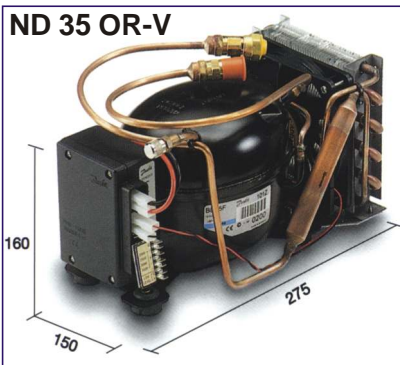

Componenti per Refrigeratori / Refrigerator Components

Gruppi Danfoss / Danfoss Compressors

ND 35 OR-V

Gruppi refrigeranti Danfoss ad alimentazione automatica 12-24 volt e basso consumo energetico. Basso livello di rumorosità e funzionamento fino ad inclinazioni di 30 gradi. Possibilità di variare la velocità del compressore in funzione del volume da raffreddare. La centralina elettronica, parte integrante del compressore, ne gestisce l'avviamento e il funzionamento. Inoltre sono dotati di dispositivo di protezione della batteria che evita la scarica oltre un livello minimo di sicurezza. Il gruppo viene fornito precaricato di gas e giunti rapidi per il collegamento immediato dell'evaporatore. Adatto a frigoriferi con volume fino a 250 litri e congelatori con volume fino a 120 litri. Alimentazione 12-24 volt, assorbimento da 33 a 59 watt.

ND35 OR2-V

Danfoss cooling units for refrigerated compartments up to 250 litres and freezers up to 120 litres. Danfoss BD35F compressor with fully integrated control unit (power 12/24 V with automatic switchover). With quick couplings.

ND35 VR-V

ND 35 OR-V, 12-24Volt - 33-59W
Code # 4680

ND35 OR2-V, 12-24Volt - 33-59W
Code # 4679

ND35 VR-V, 12-24Volt - 33-59W
Code # 4678

L'alimentatore Power 200 offre la possibilità di utilizzare tutti i prodotti Vitrifrigo in corrente continua 12/24 volts con compressori Danfoss, con la corrente di rete 220 volts. La commutazione batteria - rete è completamente automatica.

The Power 200 feeder allows you to use all Vitrifrigo DC products (12/24V), with BD35F/BD50F powered by a mains supply of 230 volts. Switchover from DC (12/24) to AC (230) is fully automatic.
Code 4681