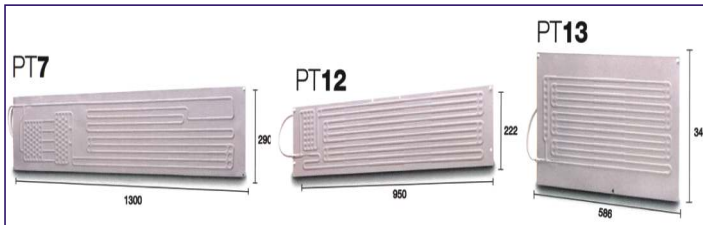

I giunti rapidi, di serie sulle nostre unità ed evaporatori vi permettono un facile montaggio.

Quick couplings allow the cooling unit to be disconnected from the evaporator.

Termostato / Thermostat:

Frigorifero / Refrigerator
Code # 4682

Congelatore / Freezer
Code # 4683

Evaporatori / Evaporators

Evaporatori lineari con giunti rapidi per il collegamento diretto al gruppo refrigerante.
Plate evaporators with quick couplings.

- Code # 4685 - PT1
- Code # 4686 - PT2
- Code # 4687 - PT3
- Code # 4688 - PT4
- Code # 4689 - PT5
- Code # 4690 - PT6
- Code # 4691 - PT7
- Code # 4695 - PT12
- Code # 4697 - PT13
- Code # 4698 - PT20
- Code # 4699 - PT21