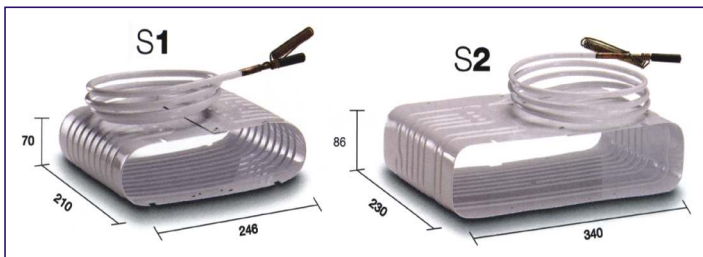

I giunti rapidi, di serie sulle nostre unità ed evaporatori vi permettono un facile montaggio.

Quick couplings allow the cooling unit to be disconnected from the evaporator.

Termostato / Thermostat:

Frigorifero / Refrigerator
Code # 4682

Congelatore / Freezer
Code # 4683

Evaporatori / Evaporators

Evaporatori lineari con giunti rapidi per il collegamento diretto al gruppo refrigerante.
Plate evaporators with quick couplings.

- Code # 4685 - PT1
- Code # 4686 - PT2
- Code # 4687 - PT3
- Code # 4688 - PT4
- Code # 4689 - PT5
- Code # 4690 - PT6
- Code # 4691 - PT7
- Code # 4695 - PT12
- Code # 4697 - PT13
- Code # 4698 - PT20
- Code # 4699 - PT21