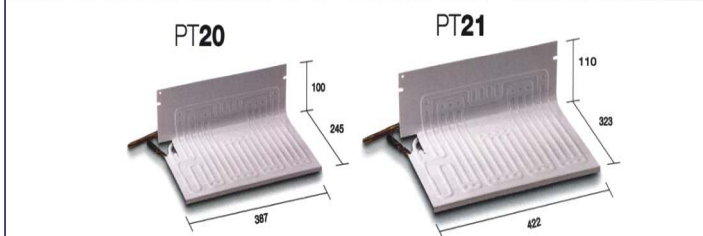

I giunti rapidi, di serie sulle nostre unità ed evaporatori vi permettono un facile montaggio.

Quick couplings allow the cooling unit to be disconnected from the evaporator.

Termostato / Thermostat:

Frigorifero / Refrigerator
Code # 4682

Congelatore / Freezer
Code # 4683

Evaporatori / Evaporators

Evaporatori lineari con giunti rapidi per il collegamento diretto al gruppo refrigerante.
Plate evaporators with quick couplings.

- Code # 4685 - PT1
- Code # 4686 - PT2
- Code # 4687 - PT3
- Code # 4688 - PT4
- Code # 4689 - PT5
- Code # 4690 - PT6
- Code # 4691 - PT7
- Code # 4695 - PT12
- Code # 4697 - PT13
- Code # 4698 - PT20
- Code # 4699 - PT21