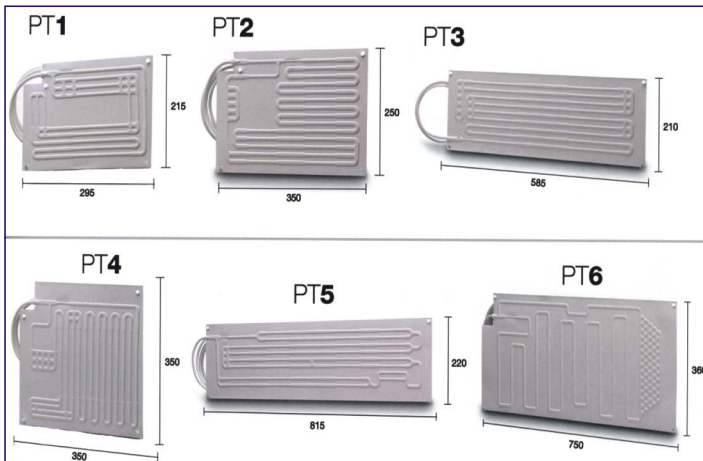

I giunti rapidi, di serie sulle nostre unità ed evaporatori vi permettono un facile montaggio.

Quick couplings allow the cooling unit to be disconnected from the evaporator.

Termostato / Thermostat:

Frigorifero / Refrigerator
Code # 4682

Congelatore / Freezer
Code # 4683

Evaporatori / Evaporators

Evaporatori lineari con giunti rapidi per il collegamento diretto al gruppo refrigerante.
Plate evaporators with quick couplings.

- Code # 4685 - PT1
- Code # 4686 - PT2
- Code # 4687 - PT3
- Code # 4688 - PT4
- Code # 4689 - PT5
- Code # 4690 - PT6
- Code # 4691 - PT7
- Code # 4695 - PT12
- Code # 4697 - PT13
- Code # 4698 - PT20
- Code # 4699 - PT21