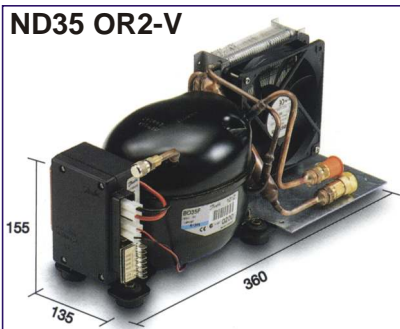

Componenti per Refrigeratori / Refrigerator Components

Gruppi Danfoss / Danfoss Compressors

ND 35 OR-V

Gruppi refrigeranti Danfoss ad alimentazione automatica 12-24 volt e basso consumo energetico. Basso livello di rumorosità e funzionamento fino ad inclinazioni di 30 gradi. Possibilità di variare la velocità del compressore in funzione del volume da raffreddare. La centralina elettronica, parte integrante del compressore, ne gestisce l'avviamento e il funzionamento. Inoltre sono dotati di dispositivo di protezione della batteria che evita la scarica oltre un livello minimo di sicurezza. Il gruppo viene fornito precaricato di gas e giunti rapidi per il collegamento immediato dell'evaporatore. Adatto a frigoriferi con volume fino a 250 litri e congelatori con volume fino a 120 litri. Alimentazione 12-24 volt, assorbimento da 33 a 59 watt.

ND35 OR2-V

Danfoss cooling units for refrigerated compartments up to 250 litres and freezers up to 120 litres. Danfoss BD35F compressor with fully integrated control unit (power 12/24 V with automatic switchover). With quick couplings.

ND35 VR-V

ND 35 OR-V, 12-24Volt - 33-59W
Code # 4680

ND35 OR2-V, 12-24Volt - 33-59W
Code # 4679

ND35 VR-V, 12-24Volt - 33-59W
Code # 4678

L'alimentatore Power 200 offre la possibilità di utilizzare tutti i prodotti Vitrifrigo in corrente continua 12/24 volts con compressori Danfoss, con la corrente di rete 220 volts. La commutazione batteria - rete è completamente automatica.

The Power 200 feeder allows you to use all Vitrifrigo DC products (12/24V), with BD35F/BD50F powered by a mains supply of 230 volts. Switchover from DC (12/24) to AC (230) is fully automatic.
Code 4681