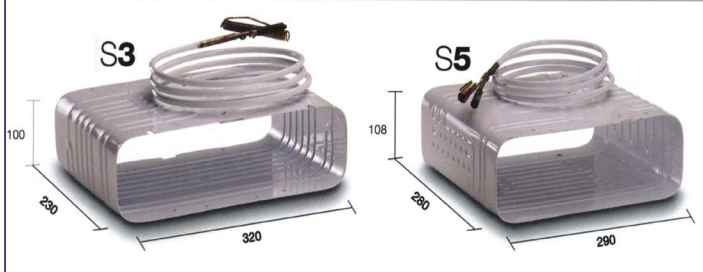

ND35 OR2-V

Danfoss cooling units for refrigerated compartments up to 250 litres and freezers up to 120 litres. Danfoss BD35F compressor with fully integrated control unit (power 12/24 V with automatic switchover). With quick couplings.

I giunti rapidi, di serie sulle nostre unità ed evaporatori vi permettono un facile montaggio.

Quick couplings allow the cooling unit to be disconnected from the evaporator.

Termostato / Thermostat:

Frigorifero / Refrigerator
Code # 4682

Congelatore / Freezer
Code # 4683

Evaporatori / Evaporators

Evaporatori lineari con giunti rapidi per il collegamento diretto al gruppo refrigerante.
Plate evaporators with quick couplings.

- Code # 4685 - PT1
- Code # 4686 - PT2
- Code # 4687 - PT3
- Code # 4688 - PT4
- Code # 4689 - PT5
- Code # 4690 - PT6
- Code # 4691 - PT7
- Code # 4695 - PT12
- Code # 4697 - PT13
- Code # 4698 - PT20
- Code # 4699 - PT21