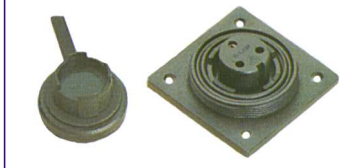

Accessori Elettrici / Electrical Accessories

Connettori - Spie - Passacavi / Connectors - Accessories

Speciali connettori a polarità guidata e perfetta tenuta stagna, grado di protezione DIN IP68. Corpo in nailon rinforzato con fibra di vetro, contatti in ottone nichelato, cappuccio stagno di protezione a vite, omologati a norme militari NATO. Escursione d'uso -20 +70 gradi. Quanto di meglio oggi sul mercato.

A full range of IP68 rated environmentally sealed circular connectors designed to provide secure and safe connections in harsh or hostile conditions.

Spina Maschio - Flex Mounting
Code # 27350 - 2 Pin
Code # 27351 - 3 Pin
Code # 27352 - 9 Pin
Code # 27353 - Coax RG58

Femmina - Surface Mounting
Code # 27355 - 2 Pin
Code # 27356 - 3 Pin
Code # 27357 - 9 Pin
Code # 27358 - Coax RG58

Femmina Incasso - Flange Mounting
Code # 27360 - 2 Pin
Code # 27361 - 3 Pin
Code # 27362 - 9 Pin
Code # 27363 - Coax RG58

Presca più spina a 7 poli, regolamentare per rimorchio. Tutta in abs nero, con particolari in ottone cromato. Modello di lunga durata nel tempo ed inossidabile.

Connector male+female 7 pin.
Code # 27235