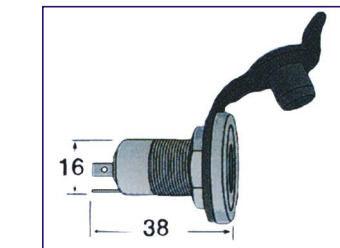

A full range of IP68 rated environmentally sealed circular connectors designed to provide secure and safe connections in harsh or hostile conditions.

Spina Maschio - Flex Mounting
Code # 27350 - 2 Pin
Code # 27351 - 3 Pin
Code # 27352 - 9 Pin
Code # 27353 - Coax RG58

Presca più spina a 7 poli, regolamentare per rimorchio. Tutta in abs nero, con particolari in ottone cromato. Modello di lunga durata nel tempo ed inossidabile.

Connector male+female 7 pin.
Code # 27235

Solo spina di ricambio
Code # 27236 (male only)

Spina stagna in nylon nero originale COBO, secondo norme DIN9680. Coperchio di protezione a scatto con molla. Costruzione e finitura accuratissime. Portata 5 Amp. Spina più presa bipolare.

Connector male+female 2 pin.
Code # 27237

Presca ad incasso tipo Hella. D12.

Female connector model Hella. Flange mounting.
Code # 27230

Spinotto d 12.
Male connector. D12
Code # 27232

Spie da cruscotto in ottone cromato, corpo filettato, diametro mm. 18