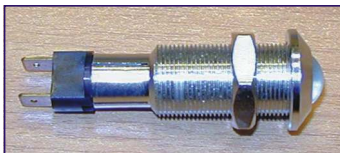

A full range of IP68 rated environmentally sealed circular connectors designed to provide secure and safe connections in harsh or hostile conditions.

Spina Maschio - Flex Mounting
Code # 27350 - 2 Pin
Code # 27351 - 3 Pin
Code # 27352 - 9 Pin
Code # 27353 - Coax RG58

Solo spina di ricambio
Code # 27236 (male only)

Spina stagna in nylon nero originale COBO, secondo norme DIN9680. Coperchio di protezione a scatto con molla. Costruzione e finitura accuratissime. Portata 5 Amp. Spina più presa bipolare.

Connector male+female 2 pin.
Code # 27237

Presca ad incasso tipo Hella. D12.

Female connector model Hella. Flange mounting.
Code # 27230

Spinotto d 12.
Male connector. D12
Code # 27232

Spie da cruscotto in ottone cromato, corpo filettato, diametro mm. 18

Code # 27130 Rosso - Red
Code # 27131 Verde - Green

Passacavi in ottone cromato. *Cable out.*
Code # 90027300 - D6 (Blister 1Pz)
Code # 27300 - D6 (Bulk 10 Pz)
Code # 90027301 - D8 (Blister 1Pz)
Code # 27301 - D8 (Bulk 10 Pz)
Code # 90027302 - D10 (Blister 1Pz)
Code # 27302 - D10 (Bulk 10 Pz)
Code # 90027303 - D12 (Blister 1Pz)
Code # 27303 - D12 (Bulk 10 Pz)