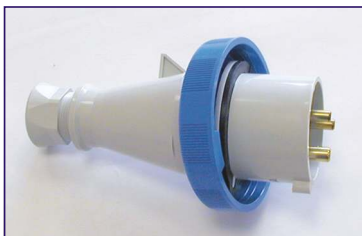

Spina CEE 32A 220V

Male CEE connector 32A 220V

Code # 27270