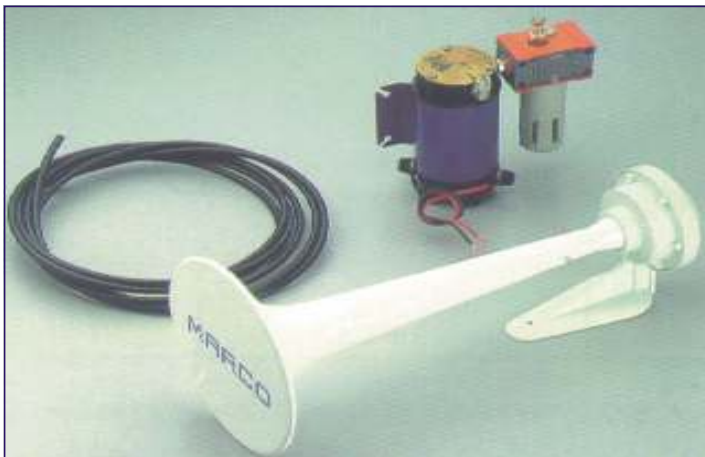

Avvisatore sonoro omologato RINA per imbarcazioni da 12 a 20 metri. Tromba verniciata bianca da 460x200 mm, compressore elettrico originale MARCO. Omologazione RINA nr 5/145/88 in accordo alle norme internazionali COLGEG 1972.