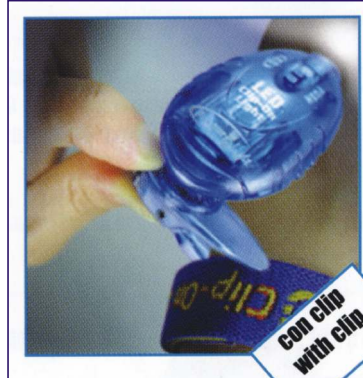

Torce frontali con luce a led + Krypton. Impermeabili. Autonomia fino a 80 ore.

Front lights with Led + Krypton light. Water resistant.

Code # 992BK - 3Led + Krypton - Nero / Black
Code # 992BL - 3Led + Krypton - Blu / Blu
Code # 992R - 3Led + Krypton - Rosso / Red

Portachiavi a Luci Led / Lights

Portachiavi con luce a led. Dimensioni mm 31x45x11. Peso 20 grammi, autonomia 12 ore. Con batterie 3 pcs CR2016.

Small led light. mm 31x45x11.

Code # 28120

Portachiavi con luce a led. Dimensioni mm 57x27x16. Peso 20 grammi, autonomia 12 ore. Con batterie 2 pcs CR2016. Led snodato.

Small led light. mm 57x27x16.

Code # 28121

luce a led con pinzetta. Dimensioni mm 52x35x30. Peso 20 grammi, autonomia 12 ore. Con batterie 2 pcs CR2016. Led snodato.

Small led light. mm 52x35x30.

Code # 28122