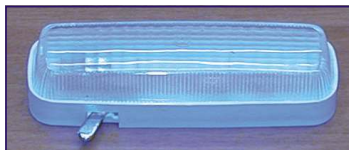

Plafoniera in policarbonato bianco originale COBO con interruttore. Monta due lampadine a siluro (non comprese).
Internal light with 1 or 2 torpedo bulbs (not included).

Code # 1174 - 1 lamp. - cm.12
Code # 1175 - 2 lamp. - cm.17