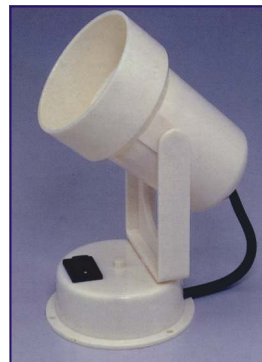

Faretto girevole in abs, ideale come luce di lettura. Dotato di interruttore di accensione. Alimentazione a 12 volt. Base da mm 72 di diametro, faretto da 70 mm.

Reading light, plastic. 12V 10W.
Code # 1208

Luci ad Incasso / Flush Mount Light