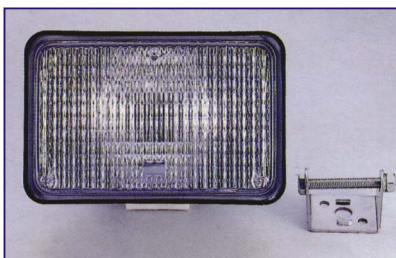

Faro da coperta regolabile. Corpo in plastica e staffa in acciaio inox. Dimensioni mm 175 x 113.

Adjustable deck light. ABS housing, S.S. bracket. Dimensions mm 175 x 113.

Code # 1164 - 12V 55W