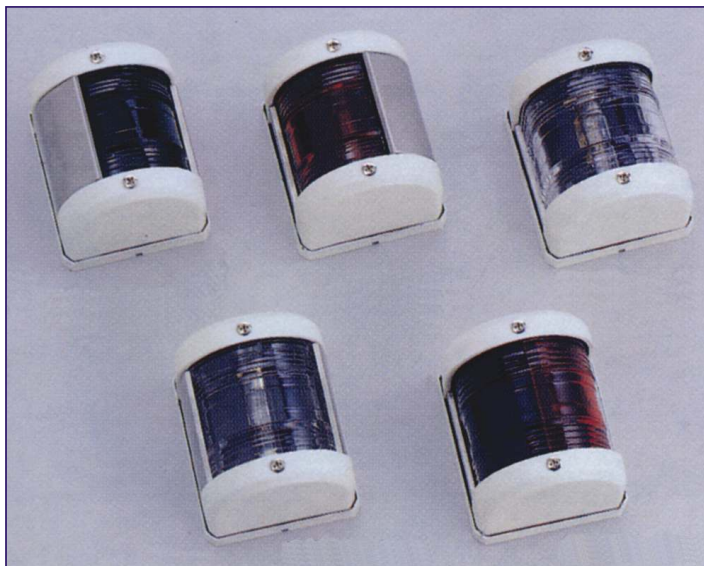

SERIE LUCI DI VIA CONFORMI ALLE NORMATIVE INTERNAZIONALI:
Adatte ad imbarcazioni fino a 12 metri ad uso internazionale e natanti in Italia (esenti da collaudo R.I.N.A.). Costruzione robustissima in policarbonato bianco. Dotate di lampadina a siluro 12V 10W. Visibilità 1 miglio. Base mm 77 x 65, P.58

Code # 29505 - 112,5° Verde - Green

Code # 29506 - 112,5° Rosso - Red

Code # 29507 - 225° Bianco - White

Code # 29508 - 135° Bianco - White

Code # 29509 - 112,5°+112,5° Verde+Rosso - Green+Red