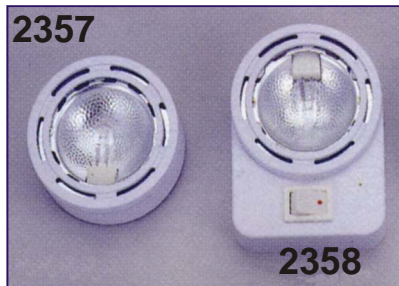

Plafoniere alogene, si montano a parete o a soffitto. Non necessitano d'incasso. 12V 10W.

Ceiling light. 12V 10W halogen bulb, white color.

Code # 2357 mm 66 x 22h

Code # 2358 mm 88 x 66 x 25h

2360