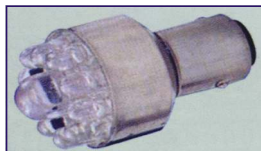

LED
Lampadina a LED. Si monta al posto delle tradizionali lampadine. Assorbimento di soli 3W e luminosità pari ad una luce a filamento da 10-15 Watt. Luce bianca.

LED Lamps, single or double contact, white light.
Code # 2230 - BA15d (2pin parallel)
Code # 2232 - BA15s (1pin parallel)

2357