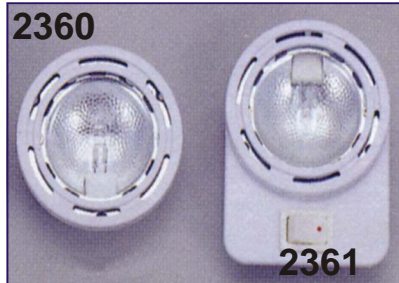

Plafoniere alogene, si montano a parete o a soffitto. Ad incasso. 12V 10W.

Ceiling light. 12V 10W halogen bulb, white color. Flush mounted, white color.

Code # 2360 mm 66d

Code # 2361 mm 88 x 66