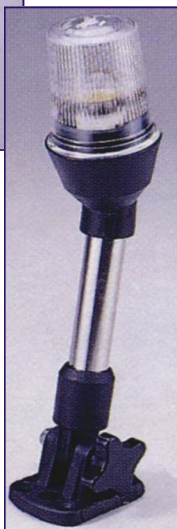

Code # 29519 - 112,5°+112,5° Verde+Rosso - *Green+Red*

Luce 360° da fonda con basetta, conforme alle norme internazionali. Adatta a natanti (non soggetti a collaudo R.I.N.A.). Alimentazione 12V 8W. Altezza totale cm 12,5.

Anchor light. Clear plastic lens, with 12V 8W bulb. Total height cm 12,5.

Code # 29610 - Nero / *Black*

Code # 29611 - Bianco / *White*

Luce 360° da fonda con asta inox e base in plastica, fissa, conforme alle norme internazionali. Adatta a natanti (non soggetti a collaudo R.I.N.A.). Alimentazione 12V 5W. Altezza totale cm 22,5.

Anchor light. Clear plastic lens, with 12V 5W bulb. Total height cm 22,5.

Code # 29615

Luce 360° da fonda con asta inox e base in plastica, abbattevole, conforme alle norme internazionali. Adatta a natanti (non soggetti a collaudo R.I.N.A.). Alimentazione 12V 10W.

Anchor light. Clear plastic lens, with 12V 10W bulb.

Code # 29612 - H cm 23,5

Code # 29613 - H cm 62,5

Luci di Via / Navigation Lights

Luce di via 225° + faretto alogeno da coperta conforme alle norme internazionali. Adatta a natanti (non soggetti a collaudo R.I.N.A.). Alimentazione 12V 10W + 10W. Montaggio su albero.