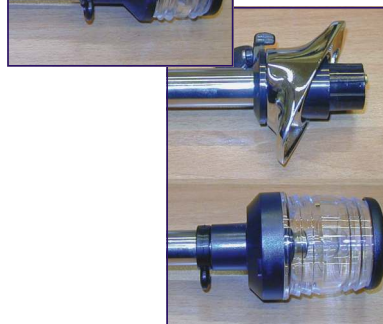

Asta luminosa estraibile in acciaio inox equipaggiata col nuovo fanale "Utility Compact" (nostro codice 1925) con lampadina speciale 5 Watt. Lunghezza cm 60. Omologata RINA. Disponibile in bianco o nero.

Masthead light, removable.
Construction S.S. 316 and BCP. 12V 10W bulb. Cm 60. RINA approved.
Available in black or white.
Code # 1959

Asta luminosa estraibile in acciaio inox. Inserendo l'asta nella basetta, si attiva automaticamente il contatto. Quando l'asta è rimossa, una speciale piastrina a molla copre il foro della basetta onde evitare che i poli elettrici si possano ossidare. Lunghezza cm.60. Completa di lampadina. Disponibile in bianco o nero.

Masthead light, removable.
Construction S.S. 316 and BCP. 12V 10W bulb. Cm 60. RINA approved.
Available in black or white.
Code # 1958