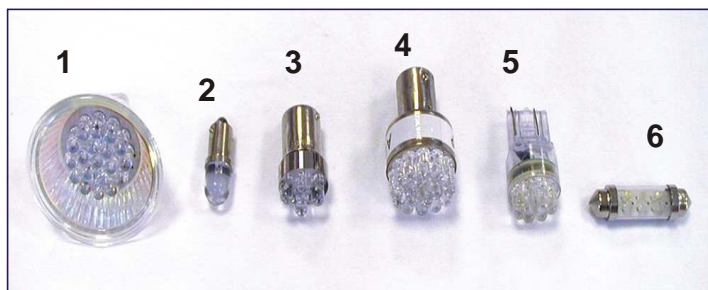

Lampadine - Fusibili - Terminali / Lamps - Fuse - Terminals

Lampadine / Lamps

Volt / Watt	Code # (10-100)	Code # Pack. 2 Pz	Model
12v - 10w	2235*	90002235**	Ba15s
24v - 10w	2236*	90002236**	Ba15s

Volt / Watt	Code # (10-100)	Code # Pack. 2 Pz	Model
12v - 5w	2253*	90002253**	Ba15d
12v - 10w	2254*	90002254**	Ba15d
24v - 5w	2288*	90002288**	Ba15d
24v - 10w	2289*	90002289**	Ba15d

Volt / Watt	Code # (10-100)	Code # Pack. 2 Pz	Model
12v - 15w	2255*	90002255**	Ba15d
24v - 20w	2301*	90002301**	Ba15d

Volt / Watt	Code # (10-100)	Code # Pack. 2 Pz	Model
12v - 5w	2260*	90002260**	11x39
12v - 5w	2260C*		10x31
12v - 10w	2261*	90002261**	11x39
12v - 10w	2261C*		10x31
12v - 15w	2263*	90002263**	11x44
24v - 5w	2295*	90002295**	11x39
24v - 10w	2294*	90002294**	11x39
24v - 10w	2294C*		10x31
24v - 15w	2296*	90002296**	11x44

Volt / Watt	Code # (10-100)	Code # Pack. 2 Pz	Model
12v - 10w	2305*	90002305**	Halog.
12v - 20w	2256*	90002256**	Halog.
24v - 20w	2257*	90002257**	Halog.

* Prezzo al pezzo, venduto in confezioni da 10 o 100 pz
** Prezzo per confezione blister

Lampadine a LED / LED Lamps

Lampadine a LED a basso assorbimento / Led Bulbs

1. 1 - Code # 2234 - 19 Led - MR16 - 12V - Bianco / White
2. 2 - Code # 2221 - Led - T10 - BA9S - 12V - Bianco / White (vendute in coppia)
   2 - Code # 2222 - Led - T10 - BA9S - 12V - Blu / Blue (vendute in coppia)
   2 - Code # 2223 - Led - T10 - BA9S - 12V - Rosso / Red (vendute in coppia)
   2 - Code # 2224 - Led - T10 - BA9S - 12V - Giallo / Yellow (vendute in coppia)
   2 - Code # 2225 - Led - T10 - BA9S - 12V - Verde / Green (vendute in coppia)
3. 3 - Code # 2226 - 5 Led - 15x35 - BA15S - 12V - Bianco / White
   3 - Code # 2227 - 5 Led - 15x35 - BA15S - 12V - Rosso / Red
   3 - Code # 2228 - 5 Led - 15x35 - BA15S - 12V - Blu / Blue
   3 - Code # 2229 - 5 Led - 15x35 - BA15S - 12V - Verde / Green
4. 4 - Code # 2230 - 12 Led - BA15D - 12V - Bianco / White
   4 - Code # 2232 - 11 Led - BA15S - 12V - Bianco / White
   4 - Code # 2233 - 19 Led - BA15S - 12V - Bianco / White
5. 5 - Code # 2237 - 9 Led - T20 - 12V - Bianco / White
6. 6 - Code # 2238 - 6 Led - Siluro 11x42 - 12V - Bianco / White

Fusibili / Fuse

Ampere	Code # (100pz)	Code # Blister 6Pz
1	27870*	90027870**
3	27871*	90027871**
5	27872*	90027872**
7,5	27873*	90027873**
10	27874*	90027874**
15	27875*	90027875**
20	27876*	90027876**

Ampere	Code # (100pz)	Code # Blister 10Pz	Size
1	27850*	90027850**	5x20
2	27851*	90027851**	5x20
3	27852*	90027852**	5x20
5	27853*	90027853**	5x20
7,5	27854*	90027854**	5x20
10	27855*	90027855**	5x20

Ampere	Code # (100pz)	Code # Blister 10Pz	Size
1	27860*	90027860**	6,3x32
3	27861*	90027861**	6,3x32
5	27862*	90027862**	6,3x32
7,5	27863*	90027863**	6,3x32
10	27864*	90027864**	6,3x32
15	27865*	90027865**	6,3x32
20	27866*	90027866**	6,3x32

Terminali / Terminals

Size	Code # (100pz)	Code # Blister 10Pz	Hole
1,5 f 06 - rosso / red	27563*	90027563**	6 mm
2,5 f 04 - blu / blue	27570*	90027570**	4 mm
2,5 f 05 - blu / blue	27571*	90027571**	5 mm
2,5 f 06 - blu / blue	27572*	90027572**	6 mm
2,5 f 08 - blu / blue	27573*	90027573**	8 mm
4-6 f 05 - giallo / yellow	27581*	90027581**	5 mm
4-6 f 06 - giallo / yellow	27582*	90027582**	6 mm
4-6 f 08 - giallo / yellow	27583*	90027583**	8 mm
4-6 f 10 - giallo / yellow	27584*	90027584**	10 mm

Giunti per cavi / Electric wire joint

Cable	Code # (100pz)	Code # Blister 10Pz	Color
1,5 rosso	27550*	90027550**	red
2,5 blu	27551*	90027551**	blu
4 - 6 giallo	27552*	90027552**	yellow

Faston femmina preisolati / Preisolated female connection

Cable	Code # (100pz)	Code # Blister 10Pz	Color
1,5 rosso	27590*	90027590**	red
2,5 blu	27591*	90027591**	blu
4 - 6 giallo	27592*	90027592**	yellow

Faston maschio preisolato / Preisolated male connection

Cable	Code # (100pz)	Code # Blister 10Pz	Color
1,5 rosso	27600*	90027600**	red
2,5 blu	27601*	90027601**	blu
4 - 6 giallo	27602*	90027602**	yellow

* Prezzo al pezzo, venduto in confezioni da 10 o 100 pz
** Prezzo per confezione blister