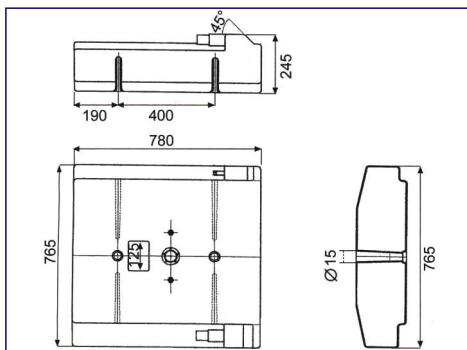

## Serbatoi Benzina Omologati / Fuel Certified Tanks

Serie Ercole

Serie Ercole

Serie Ercole

Serie Sogliola

Serie Sogliola

Serie Sogliola

Code #	Descrizione / Description	Imbarco / Deckfill	Lunghezza / Length (mm)	Larghezza / Width (mm)	H (mm)	Capacità Effettiva / Capacity
3868	Ercole 40	Con tappo, kit imbarco optional	500	350	300	41 Lt
60000	Ercole 40	Diritto	500	350	300	41 Lt
60005	Ercole 40	45°	500	350	300	41 Lt
3869	Ercole 51	Con tappo, kit imbarco optional	650	350	300	55 Lt
60001	Ercole 51	Diritto	650	350	300	55 Lt
60006	Ercole 51	45°	650	350	300	55 Lt
3870	Ercole 65	Con tappo, kit imbarco optional	800	350	300	69 Lt
60002	Ercole 65	Diritto	800	350	300	69 Lt
60007	Ercole 65	45°	800	350	300	69 Lt
3872	Sogliola 45	Con tappo, kit imbarco optional	650	350	220	38 Lt
60010	Sogliola 45	Diritto	650	350	220	38 Lt
60015	Sogliola 45	45°	650	350	220	38 Lt
3873	Sogliola 60	Con tappo, kit imbarco optional	850	350	220	49 Lt
60011	Sogliola 60	Diritto	850	350	220	49 Lt
60016	Sogliola 60	45°	850	350	220	49 Lt
3874	Sogliola 80	Con tappo, kit imbarco optional	1100	350	220	73 Lt
60012	Sogliola 80	Diritto	1100	350	220	73 Lt
60017	Sogliola 80	45°	1100	350	220	73 Lt

Serie Mistral

Code # 3876 - Mistral 90 Lt

Code # 3877 - Mistral 200 Lt

Serbatoio carburante con profilo a V / Fixed fuel tank "V" shape.

Serie Ghibli

Code # 3878 - Ghibli 90 Lt

Code # 3879 - Ghibli 200 Lt

Serbatoio carburante fondo piatto / Fixed fuel tank flat bottom