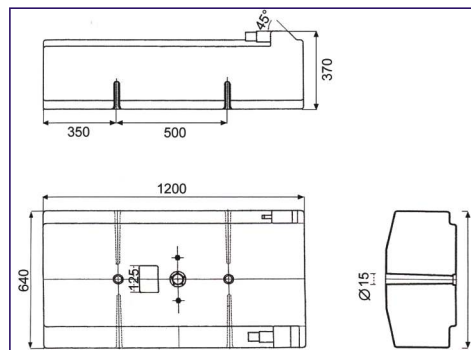

## Serbatoi Benzina Omologati / Fuel Certified Tanks

Serie Ercole

Serie Ercole

Serie Ercole

Serie Sogliola

Serie Sogliola

Serie Sogliola

Code #	Descrizione / Description	Imbarco / Deckfill	Lunghezza / Length (mm)	Larghezza / Width (mm)	H (mm)	Capacità Effettiva / Capacity
3868	Ercole 40	Con tappo, kit imbarco optional	500	350	300	41 Lt
60000	Ercole 40	Diritto	500	350	300	41 Lt
60005	Ercole 40	45°	500	350	300	41 Lt
3869	Ercole 51	Con tappo, kit imbarco optional	650	350	300	55 Lt
60001	Ercole 51	Diritto	650	350	300	55 Lt
60006	Ercole 51	45°	650	350	300	55 Lt
3870	Ercole 65	Con tappo, kit imbarco optional	800	350	300	69 Lt
60002	Ercole 65	Diritto	800	350	300	69 Lt
60007	Ercole 65	45°	800	350	300	69 Lt
3872	Sogliola 45	Con tappo, kit imbarco optional	650	350	220	38 Lt
60010	Sogliola 45	Diritto	650	350	220	38 Lt
60015	Sogliola 45	45°	650	350	220	38 Lt
3873	Sogliola 60	Con tappo, kit imbarco optional	850	350	220	49 Lt
60011	Sogliola 60	Diritto	850	350	220	49 Lt
60016	Sogliola 60	45°	850	350	220	49 Lt
3874	Sogliola 80	Con tappo, kit imbarco optional	1100	350	220	73 Lt
60012	Sogliola 80	Diritto	1100	350	220	73 Lt
60017	Sogliola 80	45°	1100	350	220	73 Lt

Serie Mistral

Code # 3876 - Mistral 90 Lt

Code # 3877 - Mistral 200 Lt

Serbatoio carburante con profilo a V / Fixed fuel tank "V" shape.

Serie Ghibli

Code # 3878 - Ghibli 90 Lt

Code # 3879 - Ghibli 200 Lt

Serbatoio carburante fondo piatto / Fixed fuel tank flat bottom