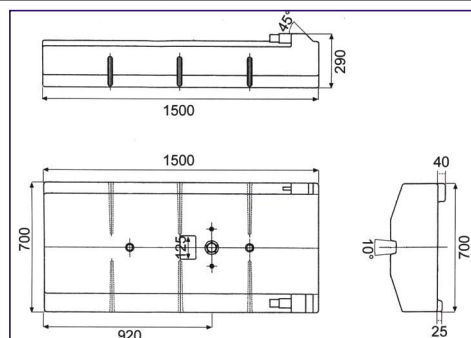

Code # 3877 - Mistral 200 Lt

Serbatoio carburante con profilo a V / Fixed fuel tank "V" shape.