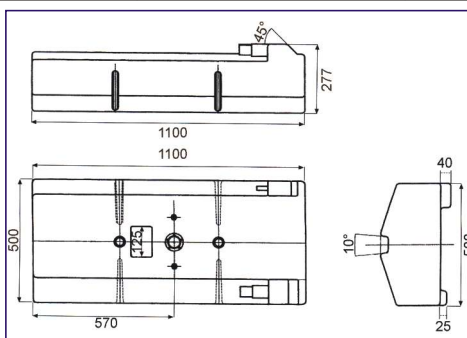

Code # 3876 - Mistral 90 Lt