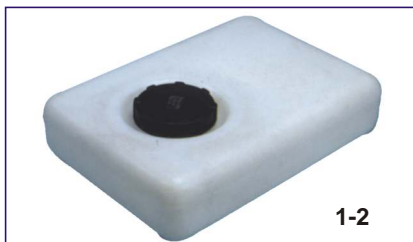

Code #	Descrizione / Description	Imbarco / Deckfill	Lunghezza / Length (mm)	Larghezza / Width (mm)	H (mm)	Capacità Effettiva / Capacity
3920	Ercole 40	Con tappo, kit imbarco optional	500	350	300	45 Lt
60030	Ercole 40	Diritto	500	350	300	45 Lt
60035	Ercole 40	45°	500	350	300	45 Lt
3921	Ercole 56	Con tappo, kit imbarco optional	650	350	300	56 Lt
60031	Ercole 56	Diritto	650	350	300	56 Lt
60036	Ercole 56	45°	650	350	300	56 Lt
3922	Ercole 70	Con tappo, kit imbarco optional	800	350	300	70 Lt
60032	Ercole 70	Diritto	800	350	300	70 Lt
60037	Ercole 70	45°	800	350	300	70 Lt
3930	Sogliola 45	Con tappo, kit imbarco optional	650	350	220	45 Lt
60040	Sogliola 45	Diritto	650	350	220	45 Lt
60045	Sogliola 45	45°	650	350	220	45 Lt
3931	Sogliola 65	Con tappo, kit imbarco optional	850	350	220	60 Lt
60041	Sogliola 65	Diritto	850	350	220	60 Lt
60046	Sogliola 65	45°	850	350	220	60 Lt
3932	Sogliola 85	Con tappo, kit imbarco optional	1100	350	220	80 Lt
60042	Sogliola 85	Diritto	1100	350	220	80 Lt
60047	Sogliola 85	45°	1100	350	220	80 Lt