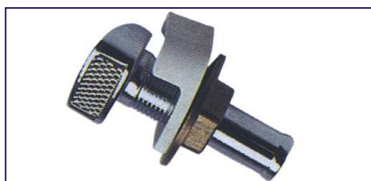

## Sfiati / Breather

Sfiato in plastica tondo.  
**Plastic Breather**

**Code # 3927** - 16mm diritto / straight  
**Code # 3928** - 16mm 90°

Sfiato in plastica ovale.  
**Plastic Breather**

**Code # 3915** - 16mm diritto / straight  
**Code # 3916** - 16mm 90°

Sfiato in plastica con retina rompiammas. Colore bianco o nero specificare.  
**Plastic Breather black or white.**

**Code # 2064** - 16mm

Sfiato in ottone cromato con reticella antifiama / **Chromed brass Breather.**