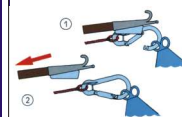

Grillo largo in acciaio inox con chiusura a vite.

*Stainless steel large shackles with screw-lock.*

Code #	Perno Pin	Lunghezza Length	Larghezza Width
2745	6	60	35
2746	8	75	45

Grillo ovale in acciaio inox con chiusura a vite.

## Moschettoni / Snap-Hooks

Moschettoni in acciaio inox con occhio e chiusura a vite  
*Stainless steel snap-hooks with eye and snap-lock*

Code #	Dimensioni Dimension
28590	8x80
28591	10x100

Moschettoni con occhio girevole in acciaio inox 316.

*Brass roll snap-hooks. 90 mm length.*

**Code # 448**

Moschettoni con occhio a 90° in ottone

*Brass snap-hooks with eye at 90°*

Code #	Larghezza Width	Lunghezza Length
28608	25 mm.	54 mm.
28609	30 mm.	74 mm.

Moschettoni speciali in acciaio inox 316 per sci nautico.

*316 stainless steel snap hook for water-ski*

**Code # 403**

**GANCIO DI ATTACCO;** composto da moschettoni e supporto con viti in acciaio inox da montare su qualsiasi mezzo marino