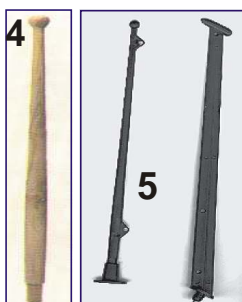

7) Gran pavese composto da 40 bandierine con codici internazionali di navigazione. Realizzate in poliestere stampato.
Gran pavese Line with n. 40 flags, with international navigation codes, polyester cloth.
Code # 3769 - 14x20 cm
Code # 3770 - 20x30 cm
Code # 3771 - 30x45 cm

8) Gran pavese in nylon pesante, completo di espositore dello stesso materiale. Prodotto di elevata qualità.
Container with pockets to contain Gran Pavese flags.
Code # 3774 - 20x30 cm
Code # 3775 - 30x45 cm

Segnali: Pallone e Cono / Ball and Cone Signals