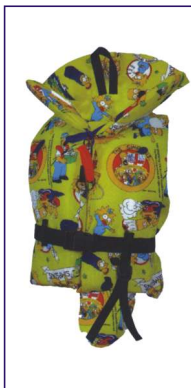

Giubbotti Salvataggio / Lifejacket

Giubbotti Salvataggio / Lifejacket

Giubbotti di salvataggio stampati con le immagini di personaggi dei fumetti e progettati con il collo modulare per una maggiore protezione della testa. Sistema di regolazione composto da nastro con fibbia a sgancio rapido. Chiusura inferiore e sottogambe. Sistema di segnalazione composto da nastri riflettenti e fischietto.

Lifejackets printed with cartoon characters and with modular neck which provides greater protection for the head. Adjustment systems made up of: zip, waist belt with quick release buckle, bottom and crotch fastening straps. Signaling system made up of: retro-reflective tapes and whistle.

Code #	Tg. Size	kg persona. Weight	Circonf. tor. Chest size	Newton
4235	Baby	-15	-65	30
4236	XS	15/20	65/70	30
4237	S	20/30	70/75	40
4238	M	30/50	75/90	60

150 N. GLA giusta scelta per chi vuole avere una sicurezza attiva anche con abbigliamento medio e per navigazioni in condizioni meteo marine severe.