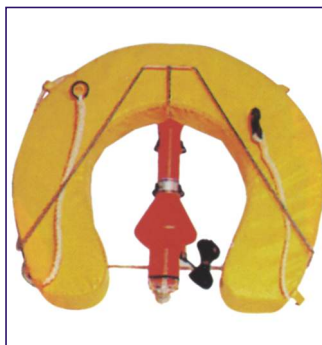

Kit composto da salvagente a ferro di cavallo, staffa e boetta.

Horseshoe buoy complete with rack and floating flashing light.

Code # 4160 - giallo / yellow

Code # 4161 - bianco / white

Code # 4162 - rosso / red

Code # 4163 - arancione / orange

Solo ferro di cavallo. / *Horseshoe buoy only.*

Code # 4166 - arancione / orange

Code # 4167 - bianco / white

Code # 4168 - giallo / yellow

Code # 4169 - rosso / red

Solo staffa in acciaio inox con portaboetta.

S.S. holder with life buoy light taker only

Code # 4170