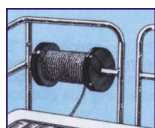

*S.S. holder equipped with life buoy light taker.*

**Code # 4193**

Boette luminose galleggianti, omologate.

*Floating life buoy light.*

**1) Code # 4195**

**2) Code # 4196**

Tamburo avvolgi cima in materiale plastico rinforzato. Si monta sul pulpito in pochi secondi. Universale per tubi 25/30 mm. Contiene fino a 85 mt di cima da 8 mm.