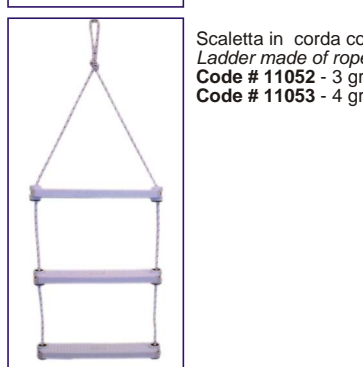

Scaletta in corda con gradini in nylon.

Ladder made of rope and nylon steps.
Code # 11052 - 3 gradini/steps
Code # 11053 - 4 gradini/steps

Gradino in nylon antiscivolo per scale. Con riduttore per cime 8 mm. Fori 25 mm.

Nylon steps.
Code # 3567 - 370x70x45 mm