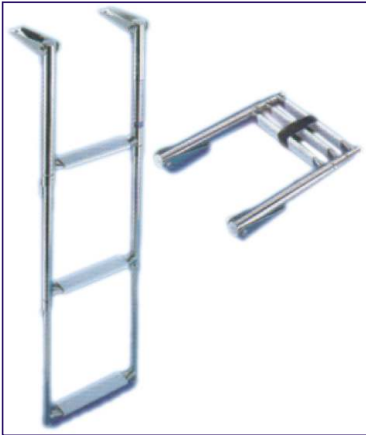

Scalette / Ladders

Scalette / Ladders

Scaletta telescopica ribaltabile. Modello per applicazione sulla plancetta. Realizzata in tubo di acciaio inox lucidato a specchio. Gradini ovalizzati con profilo antiscivolo.
S.S. over platform telescopic ladders. Perfect finish, steps with antiskid coating.

Code #	Gradini/Steps	Lungh./Length	Largh./Width
11094	2	59 cm	21 cm
11095	3	89 cm	21 cm
11096	4	115 cm	21 cm
11090	3	89 cm	30 cm
11091	4	115 cm	30 cm
11092	3	89 cm	39 cm

Scaletta telescopica a scomparsa con guida di scorrimento per applicazione sotto la plancetta. Realizzata interamente in acciaio inox 316 lucidato a specchio. Gradini ovalizzati con profilo antiscivolo.

Scalette in acciaio inox lucidato a specchio con gradini in mogano. Pieghevoli a metà, con speciale snodo ricavato da barra inox. Molto robuste ed eleganti.

S.S. stem ladders, made of S.S. tube, with wood steps. With special foldable S.S.

Code # 11029 - 2 gradini/steps
Code # 11030 - 3 gradini/steps
Code # 11031 - 4 gradini/steps
Code # 11032 - 5 gradini/steps

Biscagliata in corda di nylon bianco 12 mm, con gradini in policarbonato, 30x11x4 cm. E' provvista di tubi verticali che irrigidiscono, la scala in uso.