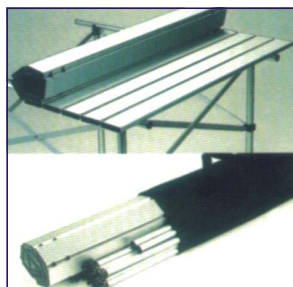

Sedie e Tavoli / Chairs and Tables

ROLLY: tavolo in alluminio arrotolabile ideale per chi ha problemi di spazio. Il tavolo è contenuto in una sacca e si monta in pochi minuti.

ROLLY: aluminium rolling up table with bag.

Code # 11460 - 70x70 cm - Kg 3,75

Code # 11462 - 80x140 cm - Kg 8