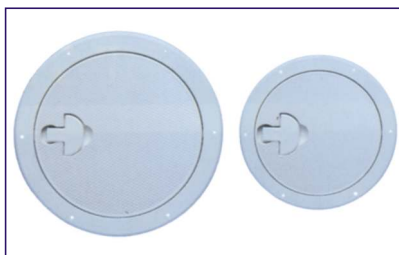

## Sportelli e Contenitori / Hatches and Boxes

Botola tonda.  
Inspection hatch.

Code #	Esterno/Overall (mm)	Incasto/Cut (mm)	Serratura/Lock
5079	265 mm	210 mm	No
4924	315 mm	265 mm	No
4923	315 mm	265 mm	Si/Yes

Botola tonda con contenitore.  
Inspection hatch with box.

Code #	Esterno/Overall (mm)	Incasto/Cut (mm)	Serratura/Lock	Contenitore/Box
4922	315 mm	265 mm	No	290 mm
4929	315 mm	265 mm	Si/Yes	290 mm

Sportello per VHF-radio. Incasto 140x250 mm, esterno 180x280 mm.  
VHF-radio hatch. 140x250 mm cut, 180x280 mm external.