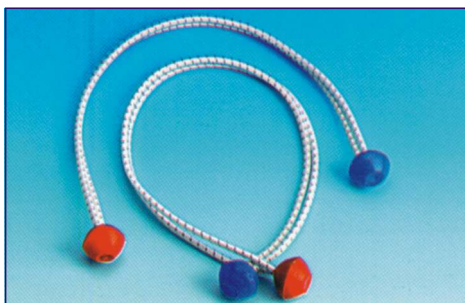

## Serravele / Shock Cord Sail Tai

Serravele con pallina, in confezione da 4 pezzi.  
Shock cord sail tie, with plastic toggle, 4 pieces.  
Code # 90004425 - 4 mmx30 cm  
Code # 90004426 - 4 mmx40 cm  
Code # 90004427 - 4 mmx50 cm  
Code # 90004428 - 4 mmx60 cm

Serravele con cavigliette, in confezione da 2 pezzi.  
Shock cord sail tie, with nylon toggle, 2 pieces.  
Code # 90004430 - 6 mmx35 cm  
Code # 90004431 - 6 mmx55 cm  
Code # 90004432 - 6 mmx75 cm

Elastic con ganci in inox.  
Shock cord with S.S. hooks.  
Code # 90004440 - 6x30 cm  
Code # 90004441 - 8x50 cm  
Code # 90004442 - 10x80 cm  
Code # 90004443 - 10x100 cm

Mille piedi serravele con cavigliotti in nylon e ganci terminali in acciaio inox.  
Centipede series with toggles and stainless steel hooks for sail fastening.  
Code # 90004410 - 8 mmx2 mt  
Code # 90004411 - 8 mmx3 mt  
Code # 90004412 - 10 mmx3 mt

Serravele con gancetto, in confezione da 4 pezzi.  
Shock cord sail tie, with nylon hook, 4 pieces.  
Code # 90004420 - 4 mmx20 cm  
Code # 90004421 - 4 mmx35 cm  
Code # 90004422 - 4 mmx55 cm

Portaoggetti / Storage  
Rete elastica portaoggetti in nylon, completa di elastici e ganci per il montaggio.  
Elastic nylon storage net, includes rubber stoppers and hooks.  
Code # 90004480 - 20x30 cm  
Code # 90004481 - 20x40 cm  
Code # 90004482 - 20x75 cm  
Code # 90004483 - 40x70 cm