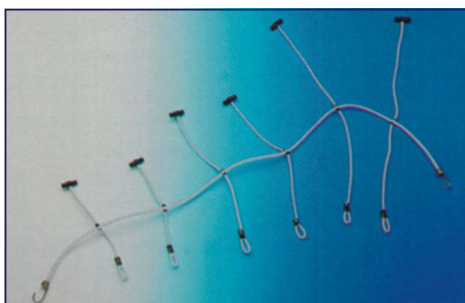

## Serravele / Shock Cord Sail Tai

Serravele con pallina, in confezione da 4 pezzi.  
Shock cord sail tie, with plastic toggle, 4 pieces.  
Code # 90004425 - 4 mmx30 cm  
Code # 90004426 - 4 mmx40 cm  
Code # 90004427 - 4 mmx50 cm  
Code # 90004428 - 4 mmx60 cm

Serravele con cavigliette, in confezione da 2 pezzi.  
Shock cord sail tie, with nylon toggle, 2 pieces.  
Code # 90004430 - 6 mmx35 cm  
Code # 90004431 - 6 mmx55 cm  
Code # 90004432 - 6 mmx75 cm

Elastic con ganci in inox.  
Shock cord with S.S. hooks.  
Code # 90004440 - 6x30 cm  
Code # 90004441 - 8x50 cm  
Code # 90004442 - 10x80 cm  
Code # 90004443 - 10x100 cm

Mille piedi serravele con cavigliotti in nylon e ganci terminali in acciaio inox.  
Centipede series with toggles and stainless steel hooks for sail fastening.  
Code # 90004410 - 8 mmx2 mt  
Code # 90004411 - 8 mmx3 mt  
Code # 90004412 - 10 mmx3 mt

Serravele con gancetto, in confezione da 4 pezzi.  
Shock cord sail tie, with nylon hook, 4 pieces.  
Code # 90004420 - 4 mmx20 cm  
Code # 90004421 - 4 mmx35 cm  
Code # 90004422 - 4 mmx55 cm

Portaoggetti / Storage  
Rete elastica portaoggetti in nylon, completa di elastici e ganci per il montaggio.  
Elastic nylon storage net, includes rubber stoppers and hooks.  
Code # 90004480 - 20x30 cm  
Code # 90004481 - 20x40 cm  
Code # 90004482 - 20x75 cm  
Code # 90004483 - 40x70 cm