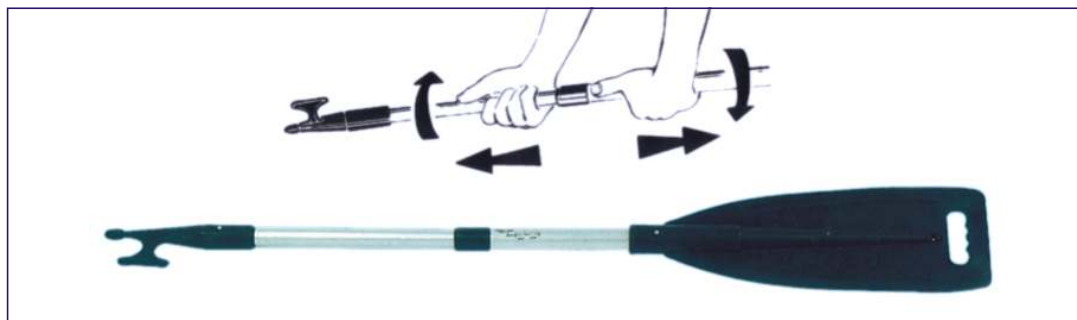

Remi e Mezzi Marinai / Paddles and Boat Hook

Remi / Paddles

Remi allungabili con mezzo marinaio. Fabbricati in alluminio e pala in materiale plastico.

Telescopic paddle with boat hook.

Code # 11786 - L104/127 3 cm
Code # 11787 - L156/230 3 cm

Remi allungabili con mezzo marinaio. Fabbricati in alluminio verniciato bianco e pala in materiale plastico.

White telescopic paddle with boat hook.

Code # 11708 - L104/127 3 cm
Code # 11709 - L156/230 3 cm

Pagaia doppia divisibile.
Paddle.

Code # 11752 - L220 3 cm

Mezzi Marinai / Boat Hook

Mezzo marinaio fisso in legno con gancio in ottone cromato.

Wood boat hook.

Code # 11711 - L180 D3 cm
Code # 11712 - L210 D3 cm

Mezzo marinaio fisso in alluminio con gancio in nylon.

Boat hook.

Code # 11715 - L130 2,5 cm
Code # 11716 - L145 2,5 cm
Code # 11717 - L160 2,5 cm
Code # 11718 - L180 2,5 cm
Code # 11719 - L215 3 cm
Code # 11707 - bianco/white - L180 3 cm