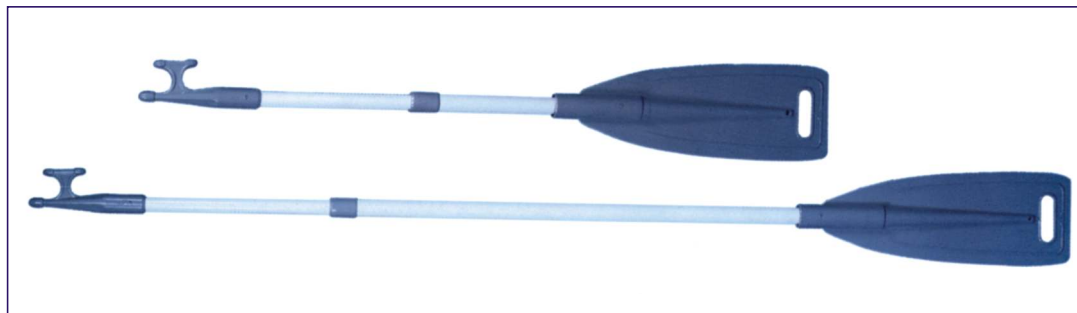

Remi e Mezzi Marinai / Paddles and Boat Hook

Remi / Paddles

Remi allungabili con mezzo marinaio. Fabbricati in alluminio e pala in materiale plastico.

Telescopic paddle with boat hook.

Code # 11786 - L104/127 3 cm
Code # 11787 - L156/230 3 cm

Remi allungabili con mezzo marinaio. Fabbricati in alluminio verniciato bianco e pala in materiale plastico.

White telescopic paddle with boat hook.

Code # 11708 - L104/127 3 cm
Code # 11709 - L156/230 3 cm

Pagaia doppia divisibile.
Paddle.

Code # 11752 - L220 3 cm

Mezzi Marinai / Boat Hook

Mezzo marinaio fisso in legno con gancio in ottone cromato.

Wood boat hook.

Code # 11711 - L180 D3 cm
Code # 11712 - L210 D3 cm

Mezzo marinaio fisso in alluminio con gancio in nylon.

Boat hook.

Code # 11715 - L130 2,5 cm
Code # 11716 - L145 2,5 cm
Code # 11717 - L160 2,5 cm
Code # 11718 - L180 2,5 cm
Code # 11719 - L215 3 cm
Code # 11707 - bianco/white - L180 3 cm