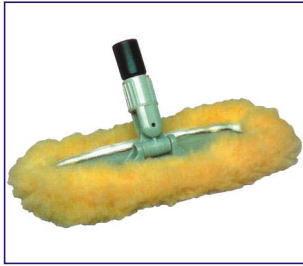

Accessori / Accessories

Squeegee / Window Cleaner.
Pulitore per vetri con spugna scrubber, necessario per rimuovere dai vetri di bordo tutte le impurità che si depositano con il tempo.

Squeegee / Window Cleaner.
Heavy duty long life scrub netting removes dirt, road film, bugs, tree shap, ect.
Code # 46310 - Star brite 40043

Super Metal Squeegee.
Classico pulitore per vetri privo di spugna. Costruito in metallo particolarmente indicato per le grandi superfici.

Super Metal Squeegee.
Durable metal construction. Large squeegee blade is great for larger windows.
Code # 46315 - Star brite 40044

Flex Head Scrubber.
Supporto per spugne scrub + spugna rossa
Flex Head Scrubber. With red scrubber
Code # 46320 - Star brite 40124

Spugna bianca fine / White fine scrub
Code # 46325 - Star brite 40125

Spugna rossa media / Red medium scrub
Code # 46326 - Star brite 40126

Spugna nera grossa / Black coarse scrub
Code # 46327 - Star brite 40127

Shampoo Cover.
Da usare con "Flex Head Scrubber". Cuffia per applicare detergenti.

Shampoo Cover.
Use with "Flex Head Scrubber". Cover for applying detergents.
Code # 46330 - Star brite 40133