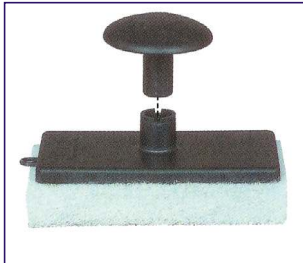

Super Metal Squeegee.
Classico pulitore per vetri privo di spugna. Costruito in metallo particolarmente indicato per le grandi superfici.

Super Metal Squeegee.
Durable metal construction. Large squeegee blade is great for larger windows.
Code # 46315 - Star brite 40044

Flex Head Scrubber.
Supporto per spugne scrub + spugna rossa
Flex Head Scrubber. With red scrubber
Code # 46320 - Star brite 40124

Spugna bianca fine / White fine scrub
Code # 46325 - Star brite 40125

Spugna rossa media / Red medium scrub
Code # 46326 - Star brite 40126

Spugna nera grossa / Black coarse scrub
Code # 46327 - Star brite 40127

Shampoo Cover.
Da usare con "Flex Head Scrubber". Cuffia per applicare detergenti.

Shampoo Cover.
Use with "Flex Head Scrubber". Cover for applying detergents.
Code # 46330 - Star brite 40133

Fine Scrub Pad.
Non graffia la fibra di vetro, il metallo o le superfici verniciate. Collegabile ai manici telescopici mediante lo snodo adattatore per manici.

Fine Scrub Pad.
Will not scratch fiberglass, metal or painted surfaces. Attaches to telescopic handles with the use of adjustable knuckle.
Code # 46250 - Star brite 40022