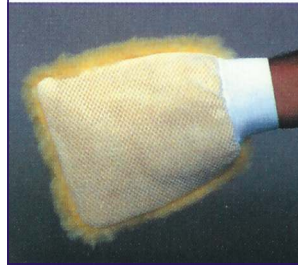

Coarse Scrub Pad.
Ideale per la pulizia della carena. Collegabile ai manici telescopici mediante lo snodo adattatore per manici.

Coarse Scrub Pad.
For heavy duty cleaning. Ideal for cleaning boat hulls. Attaches to telescopic handles with the use of adjustable knuckle.
Code # 46252 - Star brite 40020

Accessori / Accessories

Scrub Pad.
Maniglia con spugna scrub.

Scrub Pad.
Handle with scrub pad.
Code # 46260 - Bianca fine / White fine
Code # 46261 - Rossa media/ Red medium
Code # 46262 - Nera grossa / Black coarse

Premium Wash Mitt.
Guanto in spugna adatto ai lavaggi di ampie aree. Il pelo è costruito con materiale sintetico morbido per prevenire i graffi. Il lato opposto è l'ideale per rimuovere insetti e sporco prima del lavaggio.

Premium Wash Mitt.
Glove style mitt is great for washing large areas in minimal time. Synthetic wool side holds a large amount of washing solution. Mesh side is perfect for removing bugs, grime, algae, ecc.
Code # 46280 - Star brite 40037